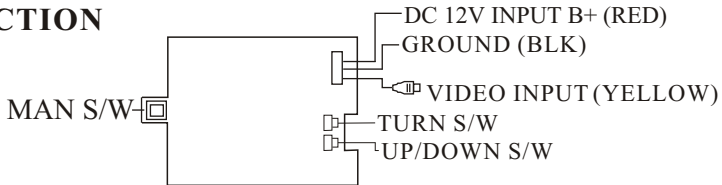

PYLE[®]

view

5" TFT-LCD COLOR MONITOR

PLVSMN5

1. SPECIFICATION

*** OPTICAL**

- SCREEN SIZE ----- 5" DIAGONAL
- DISPLAY FORMAT ----- 960(H) x 234(V)
- COLOR CONFIGURATION ----- RGB Stripe
Composite SYNC.
- DOT PITCH ----- 0.107(H) x 0.320(V)
- VIEWING ANGLE ----- 70° (H) x 40° (V)

*** ELECTRICAL**

- COLOR SYSTEM ----- NTSC
- VIDEO INPUT ----- 1 Vp-p, 75ohms
- HORIZONTAL FREQUENCY ----- 15.734KHz
- VERTICAL FREQUENCY ----- 60Hz
- POWER CUNSUMPTION ----- DC12V 480mA MAX. 6VA

2. FUNCTION